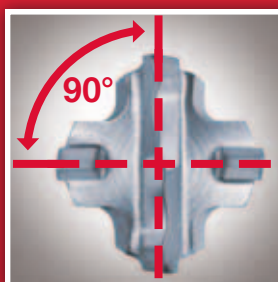

290 €
s DPH

Technické údaje

Otáčky bez zaťaženia	6600 ot./min
Max. rezná hĺbka	68 mm
Hmotnosť	5,1 kg

NOVINKA

DRUHÁ GENERÁCIA SDS-MAX

Nová generácia SDS-MAX vrtákov

Špeciálne vyvinutá robustná geometria britu s optimálnou 4 x 90° symetriou hrotu.